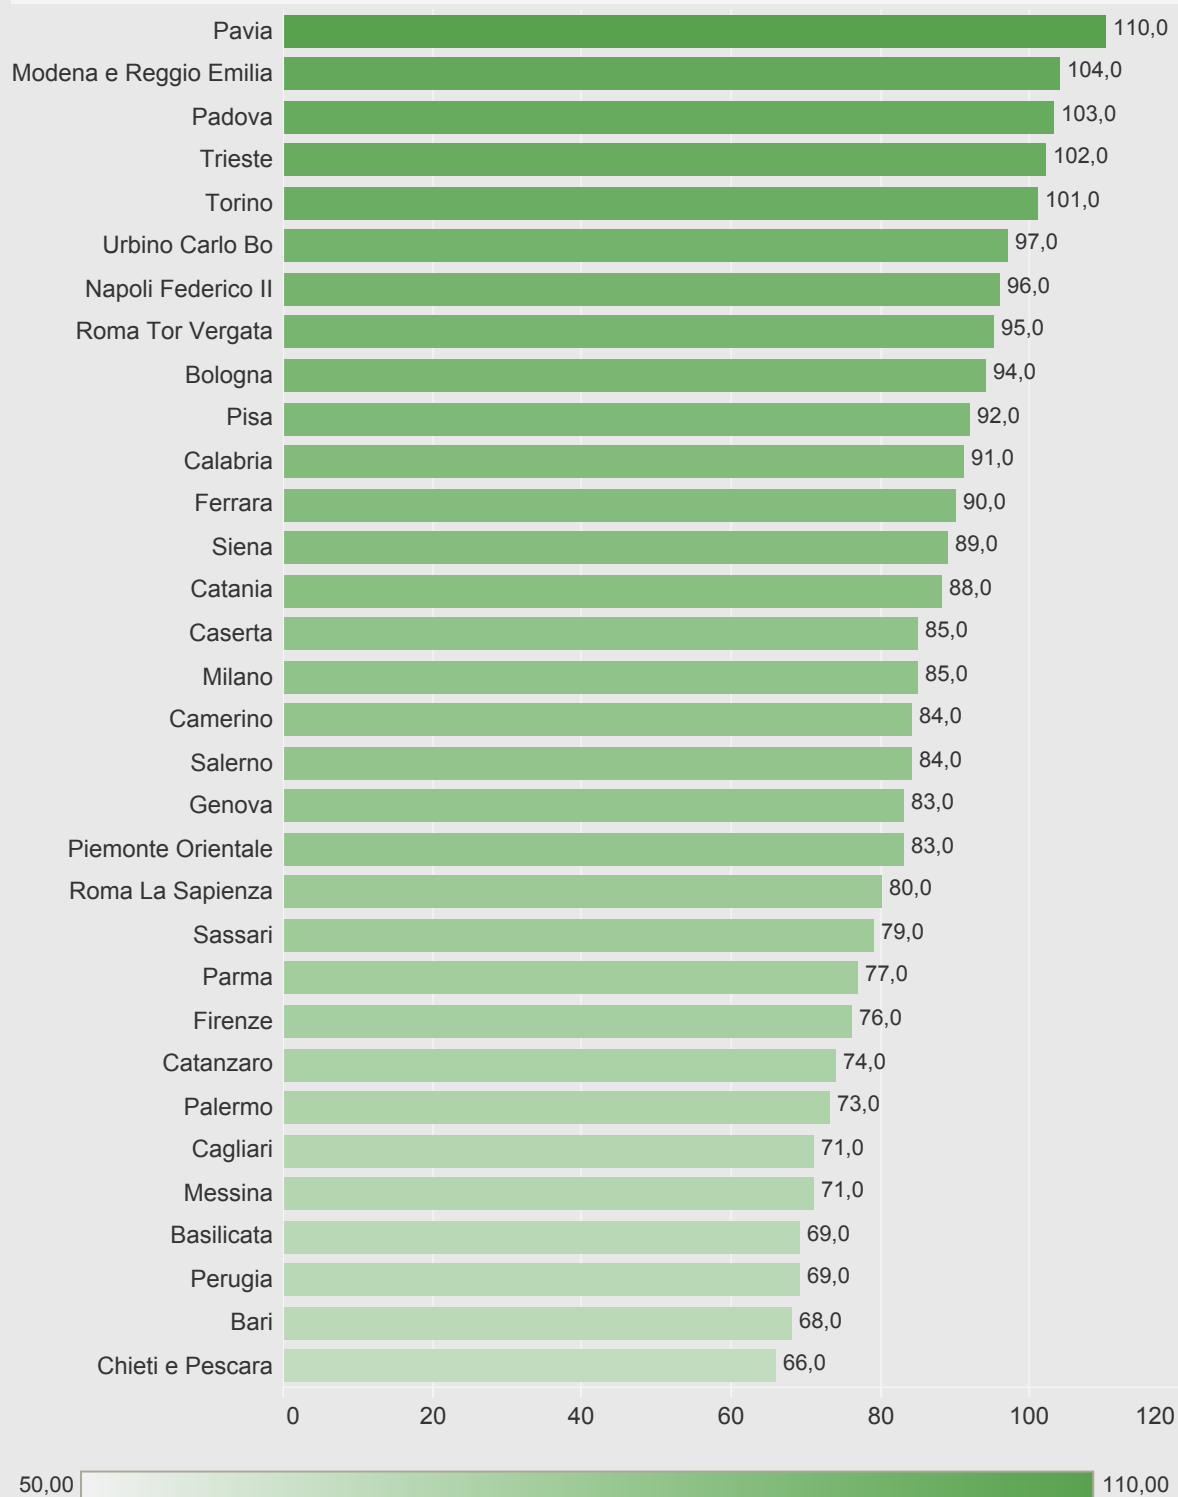

IL PUNTEGGIO GENERALE - MAGISTRALI A CICLO UNICO
farmacia e farmacia industriale

Selezionare il
gruppo disciplinare

farmacia e farmac..

LA PROGRESSIONE DI CARRIERA - MAGISTRALI A CICLO UNICO

farmacia e farmacia industriale